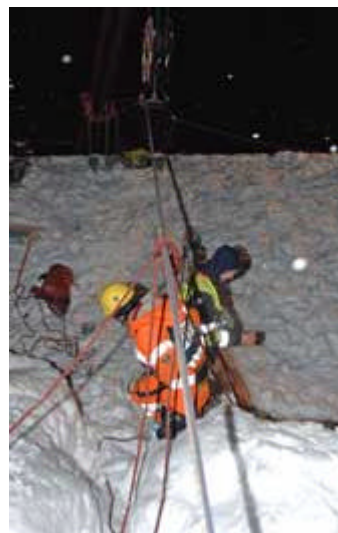

Feuerwehr ... Notarzt Pressebericht - Nachtrag

Montag, 13. Februar 2006

Seite 2

Branddirektion München - Pressestelle
An der Hauptfeuerwache 8
80331 München
Tel.: 0 89 / 23 53-31 88, Fax: 0 89 / 23 53-31 89
bfm.pressestelle@ems.muenchen.de
www.feuerwehr.muenchen.de